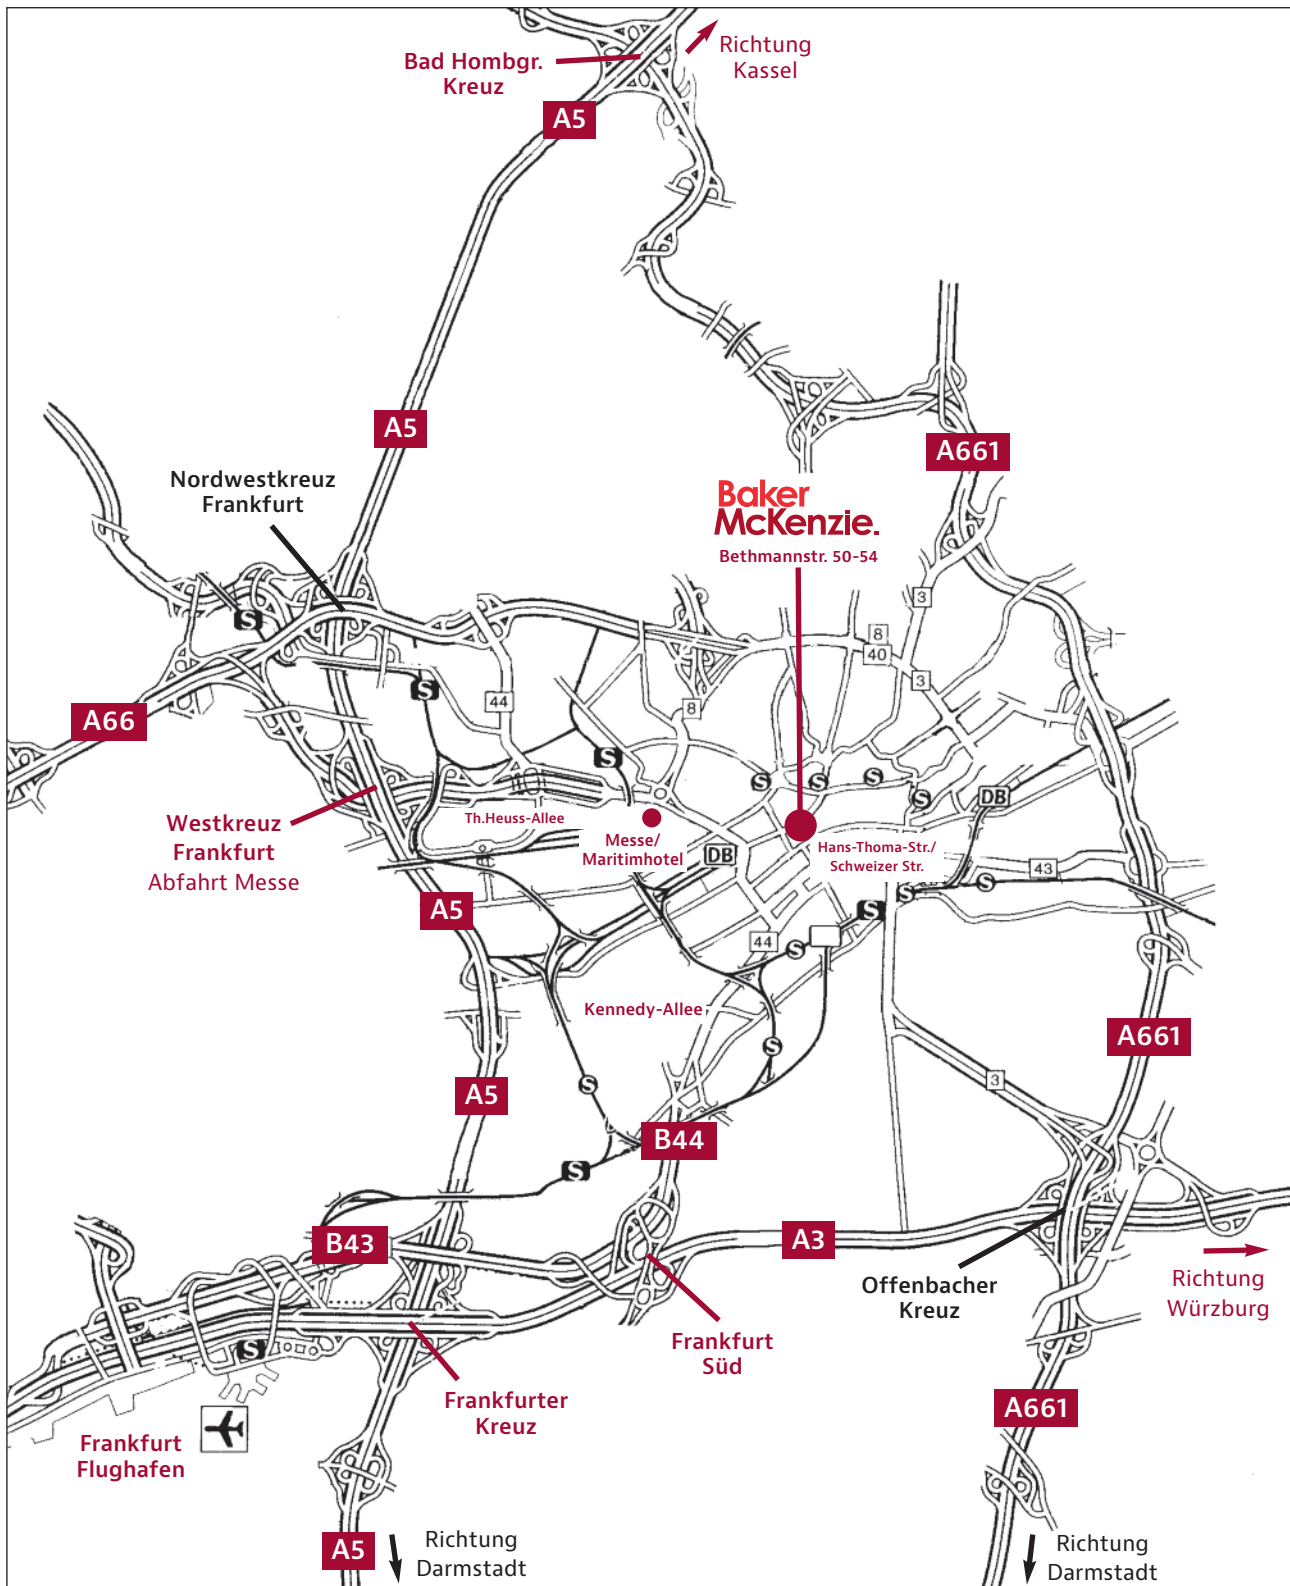

Anfahrtsbeschreibung (Grossraum Frankfurt)