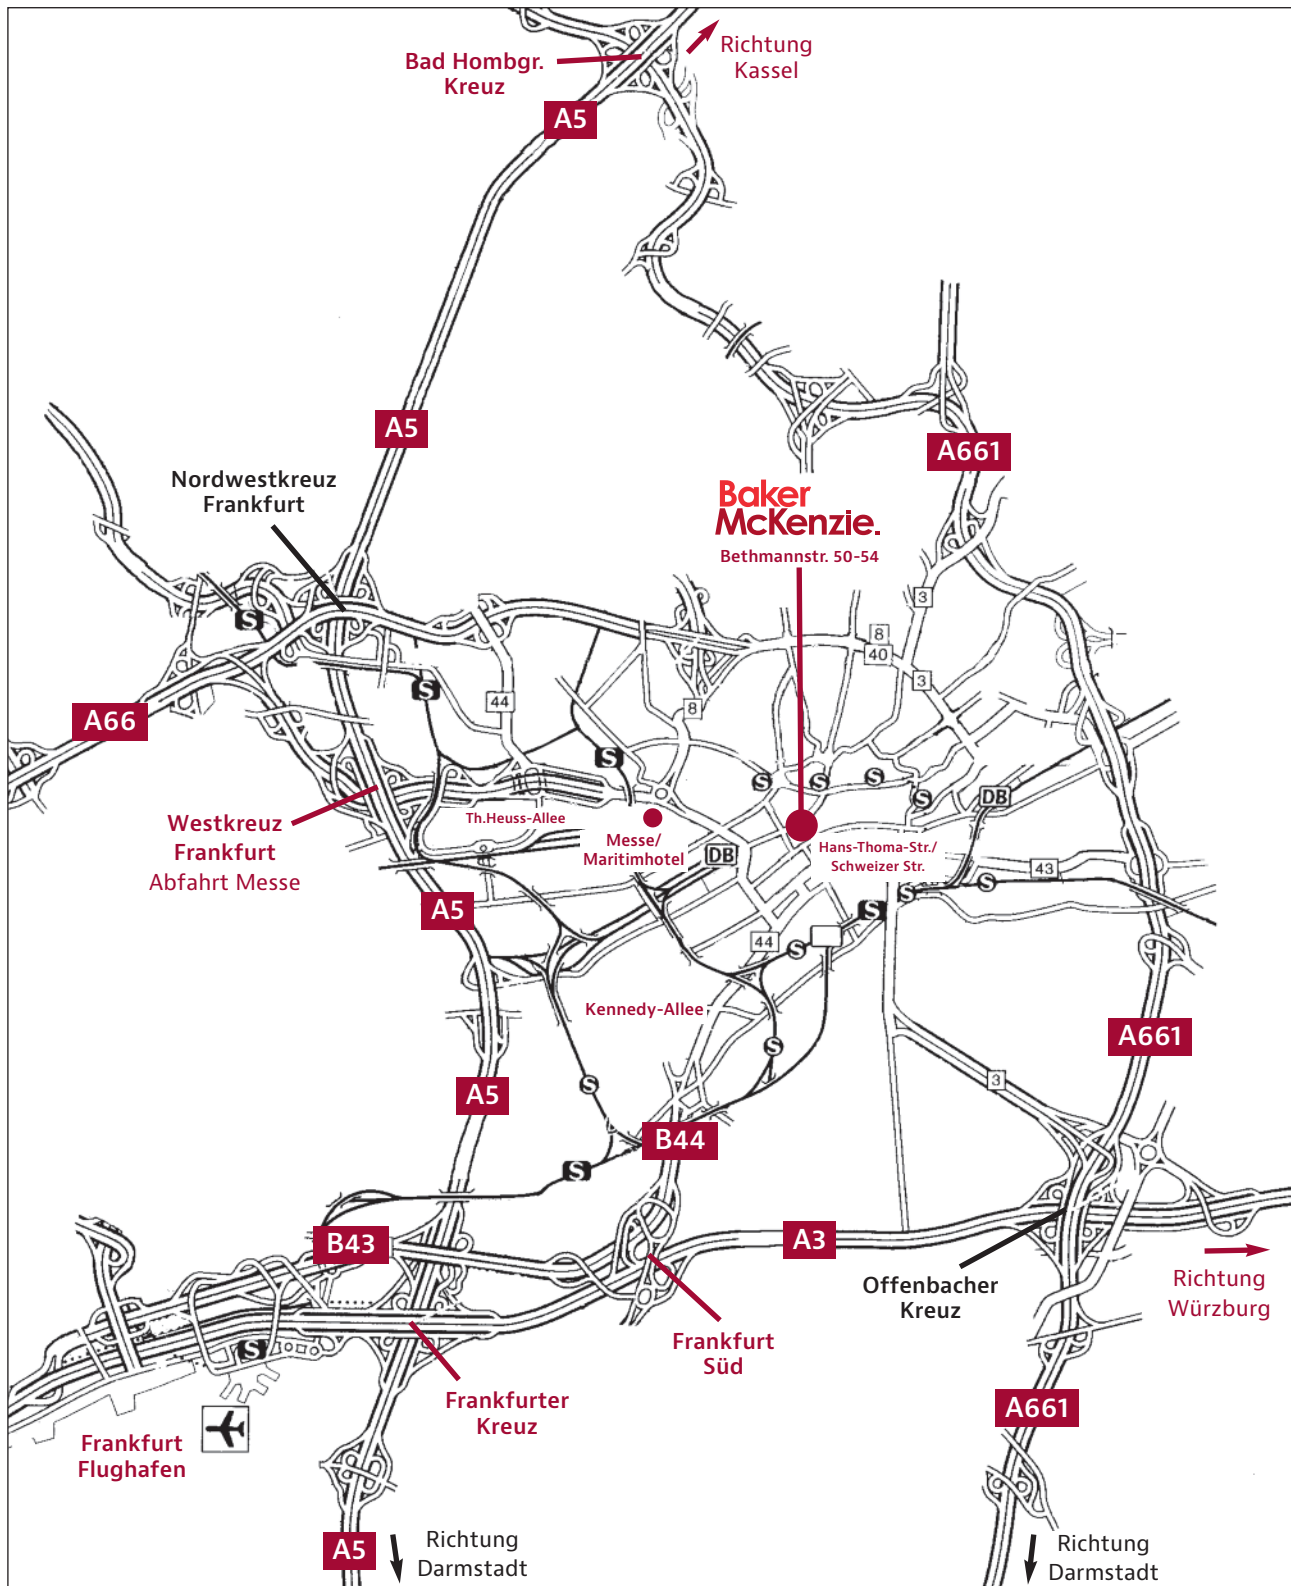

Anfahrtsbeschreibung (Grossraum Frankfurt)